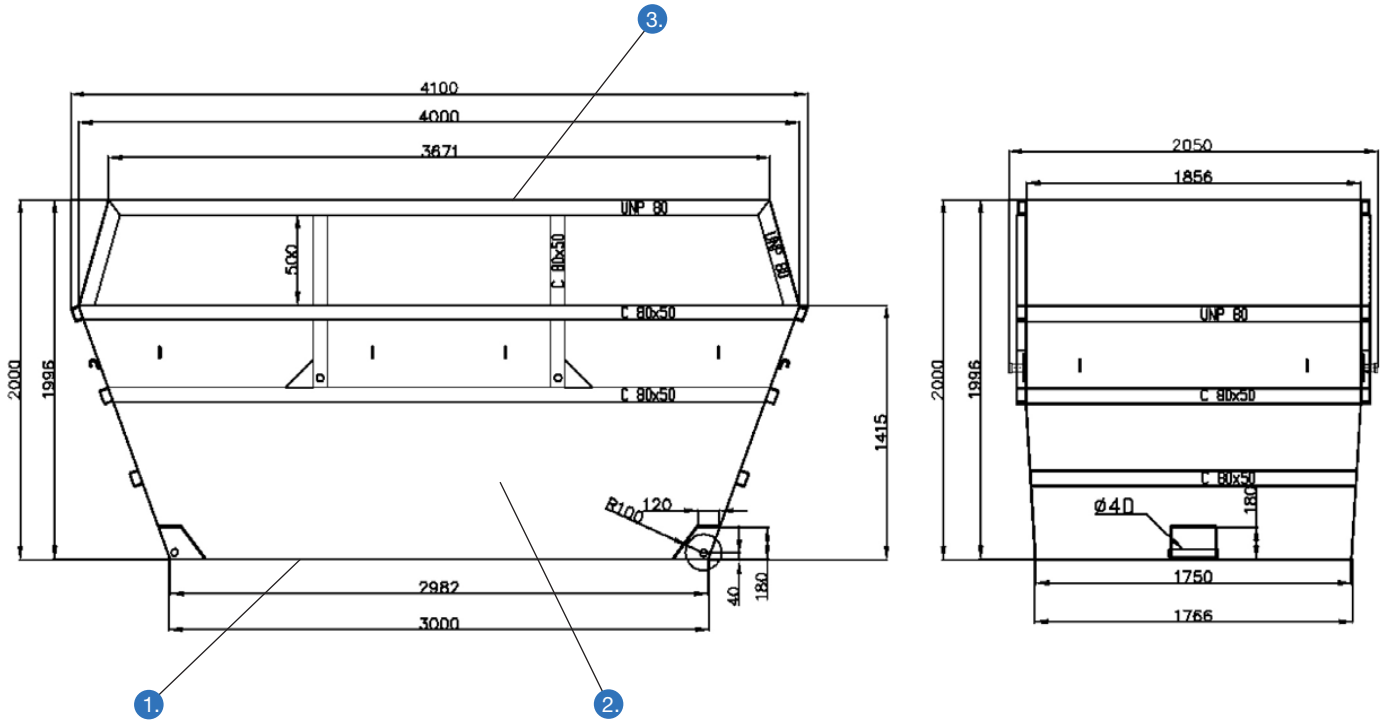

Alla våra liftdumpers följer Svensk standard SS3021

Liftdumpern är tillverkad i S235 stål vilket ger dem extra slitstyrka, tålighet och stabilitet.

Kontakta oss gärna om ni har egna speciella önskemål om dimensioner, eller besök vår website; www.kaabsequipment.se

Produktnamn	Liftdumper container, Öppen 14 m ³
Art. nr.	1001
Dimension inre	4000 x 1850 x 1996 mm
Dimension yttre	4100 x 2050 x 2000 mm
Vikt	Ca. 1140 kg
Volym	14 m ³
Bottenplåt	4 mm, S235 stål
Sidoplåt	4 mm, S235 stål
Topp profil	UNP 80
Övriga profiler	C 80 x 50

- 1. Bottenplåt 4 mm, S235 stål
 - 2. Sidoplåt 4 mm, S235 stål
 - 3. Topp profil UNP 80
- Övriga profiler C 80 x 50